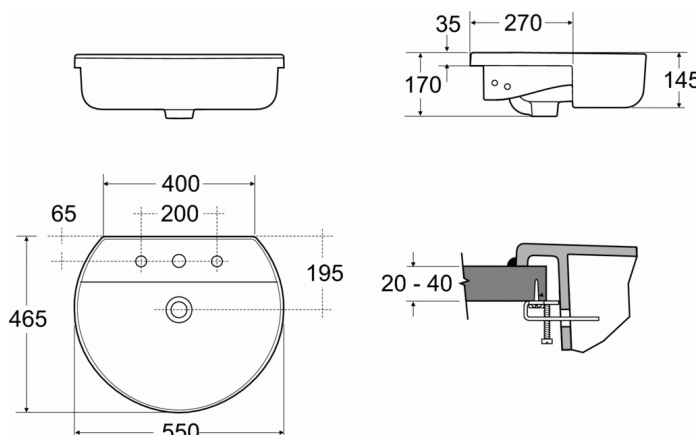

Каталожен номер E7923

CONNECT

Мивка за полувграждане SPHERE 55 cm

Мивка за полувграждане SPHERE 55 cm

с отвор за смесител и преливник

550 x 465 x 170 mm, 15,00 kg

EN 14688

комбинирана се с:

мебел

включва:

крепежни елементи E209067 и шаблон EESV82667

ЦВЕТОВЕ*

01

MA

* 01 = Бял, MA = Бял с покритие Ideal Plus