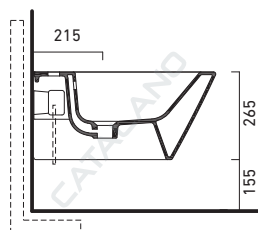

ZERO 55 Bidet | Wc Newflush

cod. 1BS55N00
cod. 1VS55NR00

newflush™

Nuovo scarico senza brida
New flush without rim
Neue Spülung ohne Spülrand.

Bidet sospeso monoforo.
Wall-hung single-hole bidet.
Einloch-Hängebidet.

EN 14528 - CL20

Wc sospeso
Wall-hung WC
Wand-wc

EN 997 - CL1 - 6A

cod. 5SCSTP000
Sedile soft-close plus in resina inalterabile.
Soft-close Seat-cover Plus made of unalterable resin.
WC-Sitz SoftClose plus aus beständigem Harz.