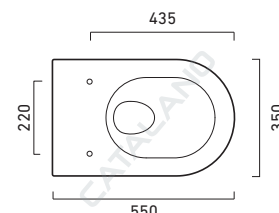

ZERO 55 Bidet | Wc Newflush

cod. 1BS55N00
cod. 1VS55NR00

newflush™

Nuovo scarico senza brida
New flush without rim
Neue Spülung ohne Spülrand.

Bidet sospeso monoforo.
Wall-hung single-hole bidet.
Einloch-Hängebidet.

EN 14528 - CL20

Wc sospeso
Wall-hung WC
Wand-wc

EN 997 - CL1 - 6A

cod. 5SCSTP000
Sedile soft-close plus in resina inalterabile.
Soft-close Seat-cover Plus made of unalterable resin.
WC-Sitz SoftClose plus aus beständigem Harz.