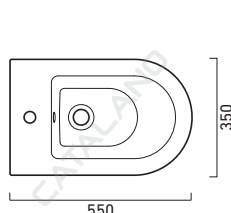

ZERO 55 Bidet | Wc Newflush

cod. 1BS55N00
cod. 1VS55NR00

newflush™

Nuovo scarico senza brida
New flush without rim
Neue Spülung ohne Spülrand.

Bidet sospeso monoforo.
Wall-hung single-hole bidet.
Einloch-Hängebidet.

EN 14528 - CL20

Wc sospeso
Wall-hung WC
Wand-wc

EN 997 - CL1 - 6A

cod. 5SCSTP000
Sedile soft-close plus in resina inalterabile.
Soft-close Seat-cover Plus made of unalterable resin.
WC-Sitz SoftClose plus aus beständigem Harz.