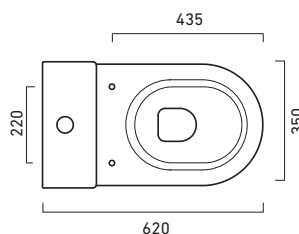

ZERO 62

cod. 1MPZN00

Wc monoblocco 4,5-3 lt. scarico a parete trasformabile a terra tramite curva tecnica
Monobloc WC outlet to wall 4,5-3 lt. Commutable in outlet to floor by a pipe fitting.
Stand-kombination-wc mit Wandabfluss, durch Kurventechnik auf Bodenabfluss umrüstbar.
4,5 lt.

1SCSC00
Scocca in ceramica.
One-body ceramic shell.
Keramikbecken.

EN 997 – CL1 – 5/4 + CL2

cod. 5BSSC00
Cisterna anticondensa con meccanismo di scarico dual flush 3/4,5 lt.
Anti-condensation plastic tank with dual-flush device 3/4,5 lt.
Kondensatauffangwanne mit 2-Mengen-Spültechnik zu 3/4,5 l.