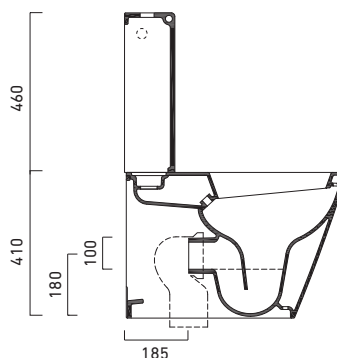

ZERO 62

cod. 1MPZN00

Wc monoblocco 4,5-3 lt. scarico a parete trasformabile a terra tramite curva tecnica
Monobloc WC outlet to wall 4,5-3 lt. Commutable in outlet to floor by a pipe fitting.
Stand-kombination-wc mit Wandabfluss, durch Kurventechnik auf Bodenabfluss umrüstbar.
4,5 lt.

1SCSC00
Scocca in ceramica.
One-body ceramic shell.
Keramikbecken.

EN 997 – CL1 – 5/4 + CL2

cod. 5BSSC00
Cisterna anticondensa con meccanismo di scarico dual flush 3/4,5 lt.
Anti-condensation plastic tank with dual-flush device 3/4,5 lt.
Kondensatauffangwanne mit 2-Mengen-Spültechnik zu 3/4,5 l.

cod. 5KRBSZ00
Kit raccordo per alimentazione cassetta.
Pipe fittings kit for cistern feeding.
Anschlussgarnitur für Spülkastenversorgung.

cod. 5SCSTP00
Sedile soft-close plus in resina inalterabile.
Soft-close Seat-cover Plus made of unalterable resin.
WC-Sitz SoftClose plus aus beständigem Harz.