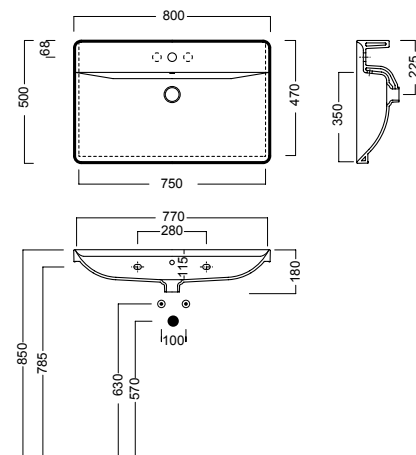

Waschbecken wandhängend.
Ein Loch, mit Vorrichtung für Dreiloch.
Zur Montage auch auf Bademöbeln.

Lavabos suspendu au mur.
Monotrou, avec possibilité de trois trous.
Installables aussi avec bord de vasque
apparent sur meuble.

Lavabos para instalar suspendido en la pared
o sobre un mueble. Orificio único previsto
triple orificio para grifería.

Подвесной настенный умывальник.
Одно отверстие, предусмотрена
установка с тремя отверстиями.
Может также устанавливаться.

 **Y1EK**

INSTALLAZIONE INSTALLATION

sospeso
wall hung

su mobile
on a custom-made furniture

ACCESSORI ACCESSORIES

YR47
fissaggio lavabo
fixing for washbasin

YXMY
sifone di scarico
drain trap

Y1B9 (Bi-White)
Y1BA (CR-Chrome)
piletta con tappo "Up & Down"
dual siphon with "Up & Down" cap
Ø 72 mm

DISEGNO TECNICO TECHNICAL DESIGN

hatria