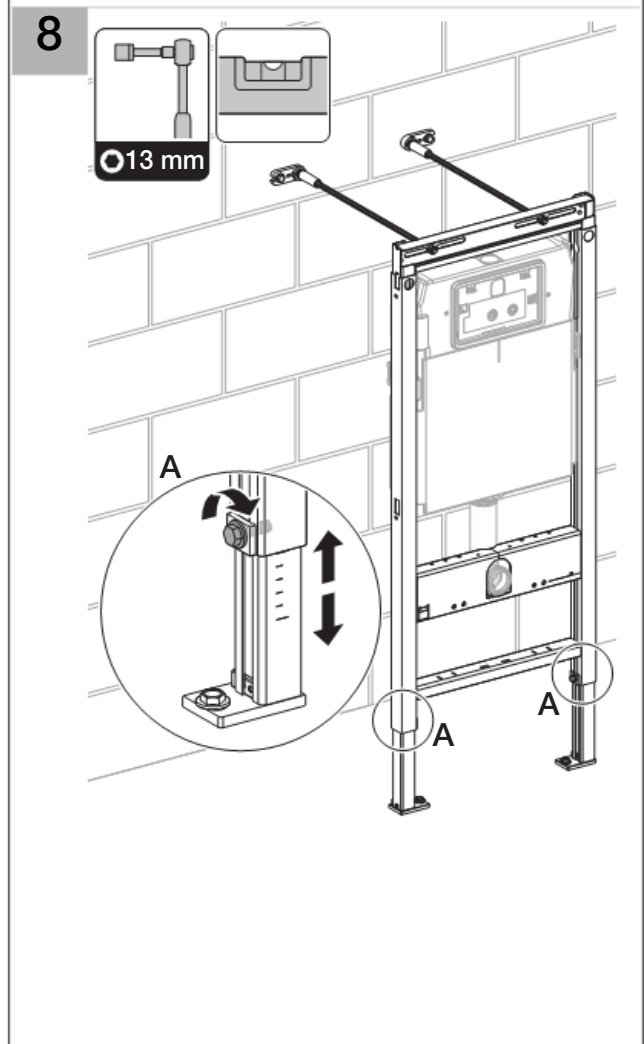

Installation

Geberit International AG
Schachenstrasse 77
CH-8645 Jona

dokumentation@geberit.com

→ www.geberit.com