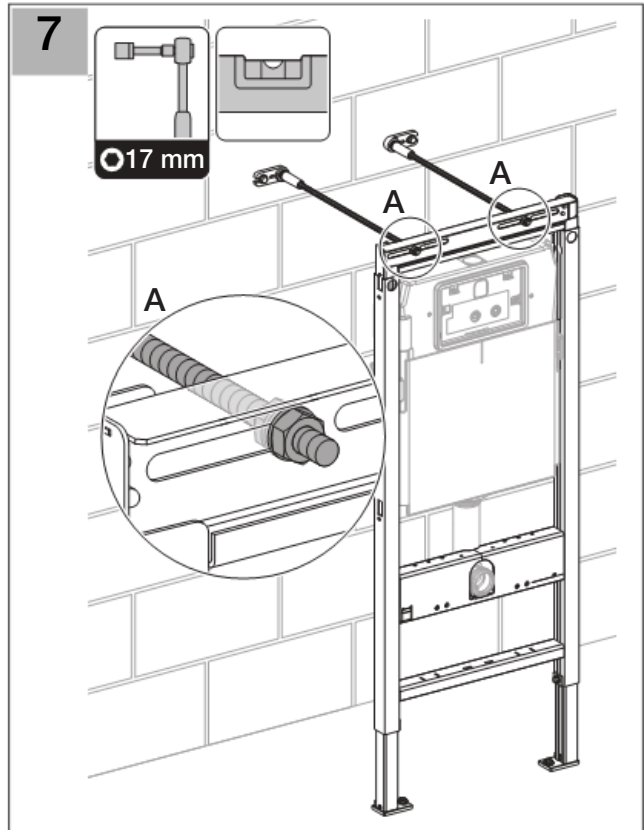

Installation

Geberit International AG
Schachenstrasse 77
CH-8645 Jona

dokumentation@geberit.com

→ www.geberit.com