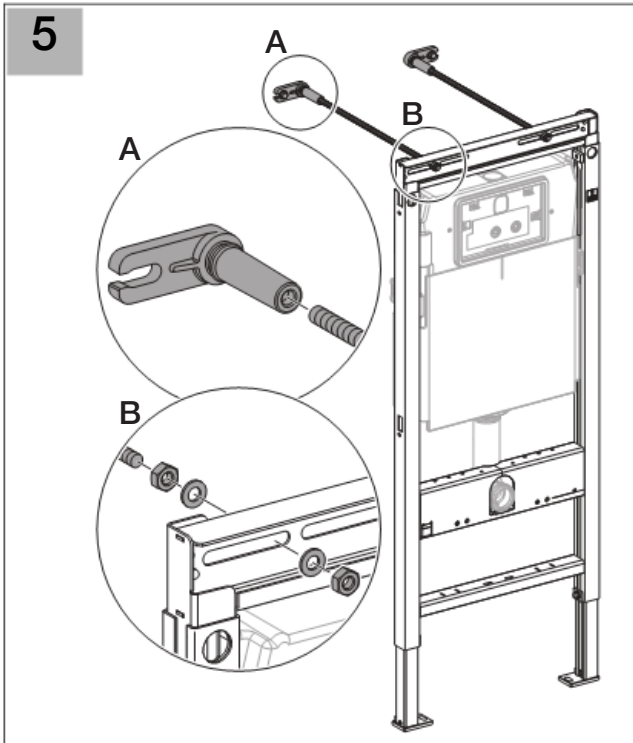

Installation

Geberit International AG
Schachenstrasse 77
CH-8645 Jona

dokumentation@geberit.com

→ www.geberit.com