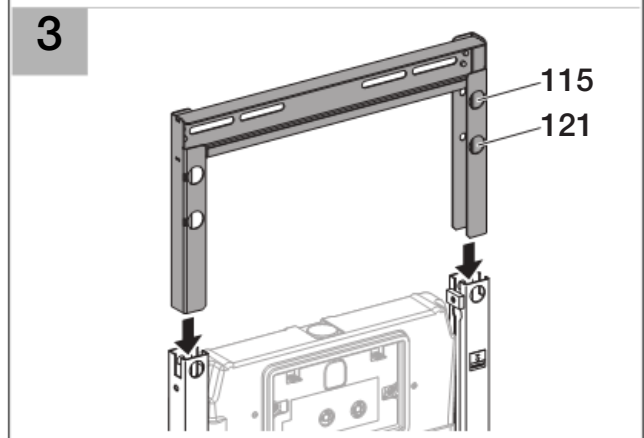

Installation

Geberit International AG
Schachenstrasse 77
CH-8645 Jona

dokumentation@geberit.com

→ www.geberit.com