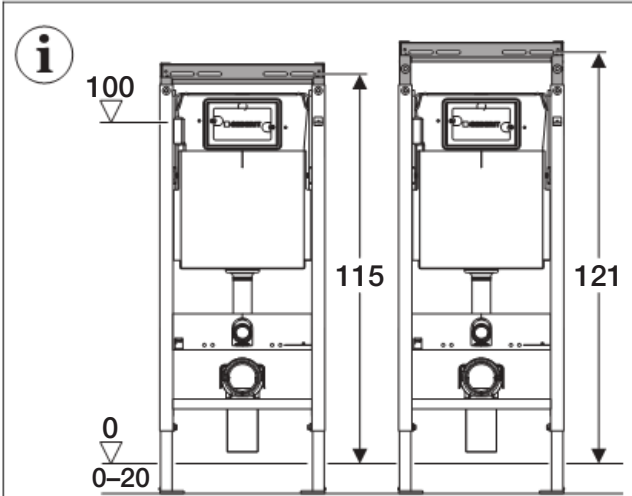

Installation

Geberit International AG
Schachenstrasse 77
CH-8645 Jona

dokumentation@geberit.com

→ www.geberit.com