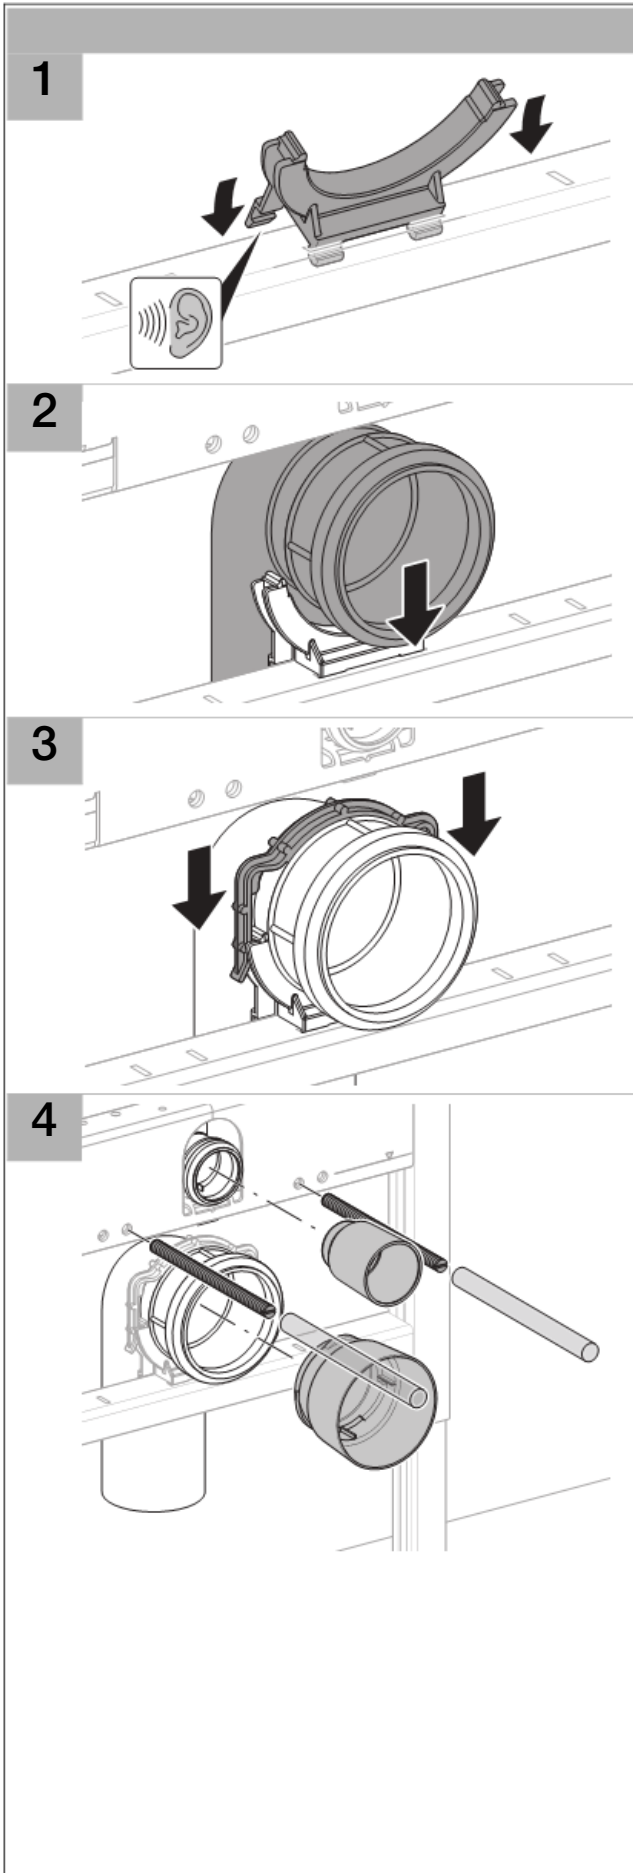

Installation

Geberit International AG
Schachenstrasse 77
CH-8645 Jona

dokumentation@geberit.com

→ www.geberit.com