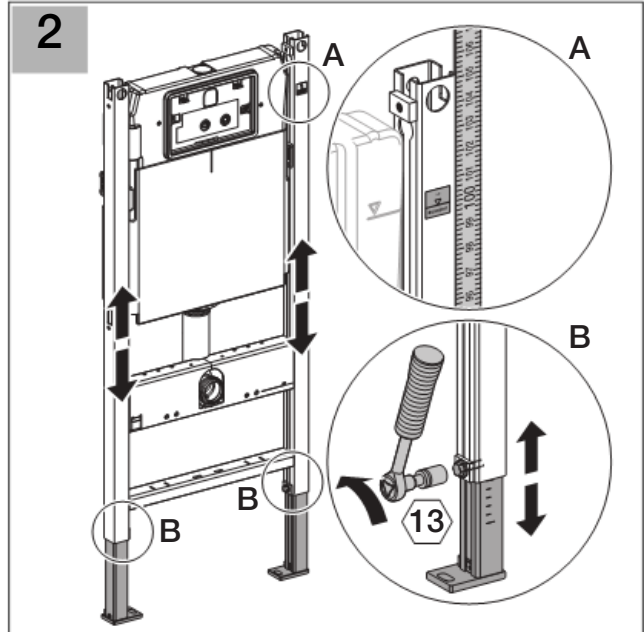

Installation

Geberit International AG
Schachenstrasse 77
CH-8645 Jona

dokumentation@geberit.com

→ www.geberit.com