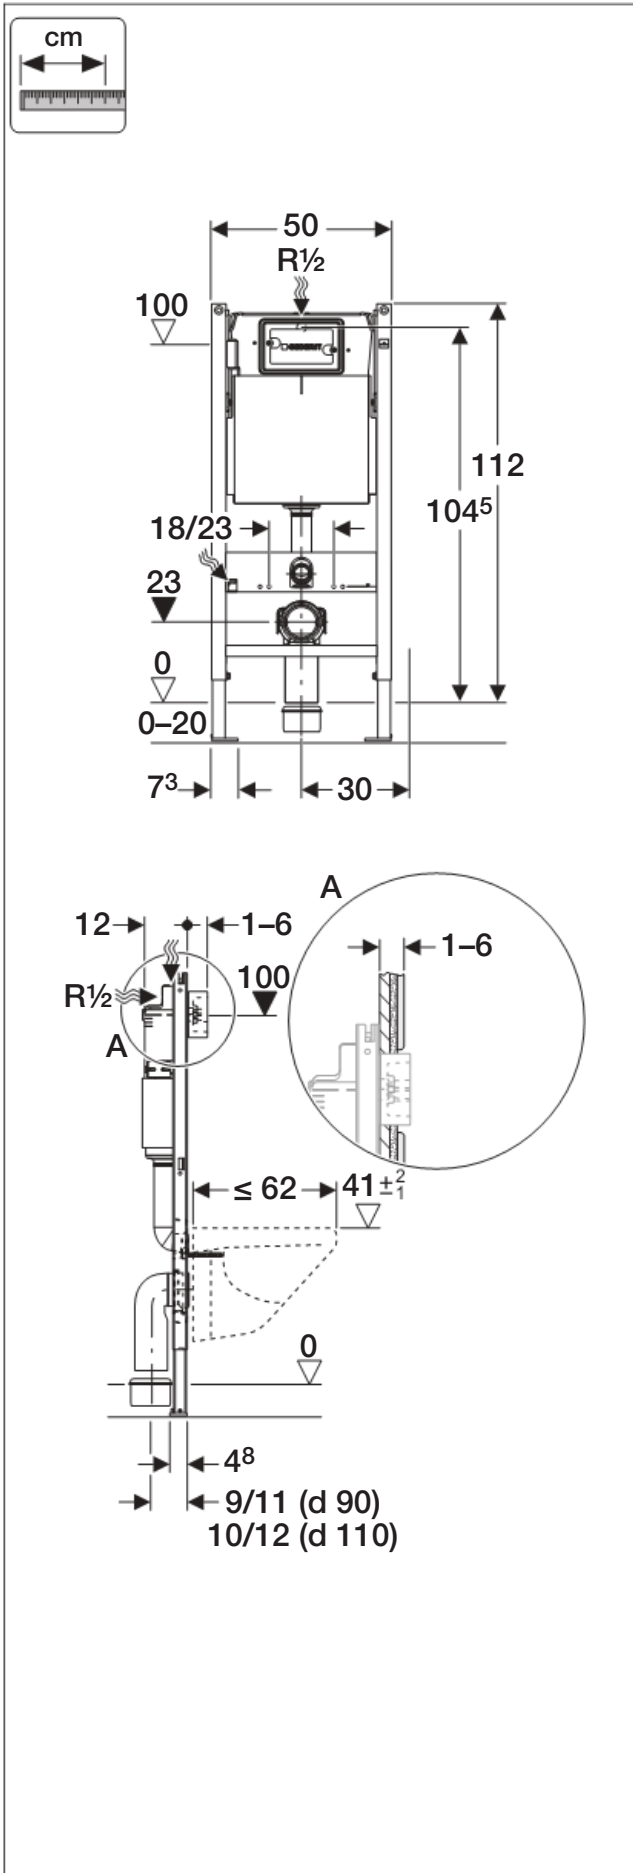

Installation

Geberit International AG
Schachenstrasse 77
CH-8645 Jona

dokumentation@geberit.com

→ www.geberit.com