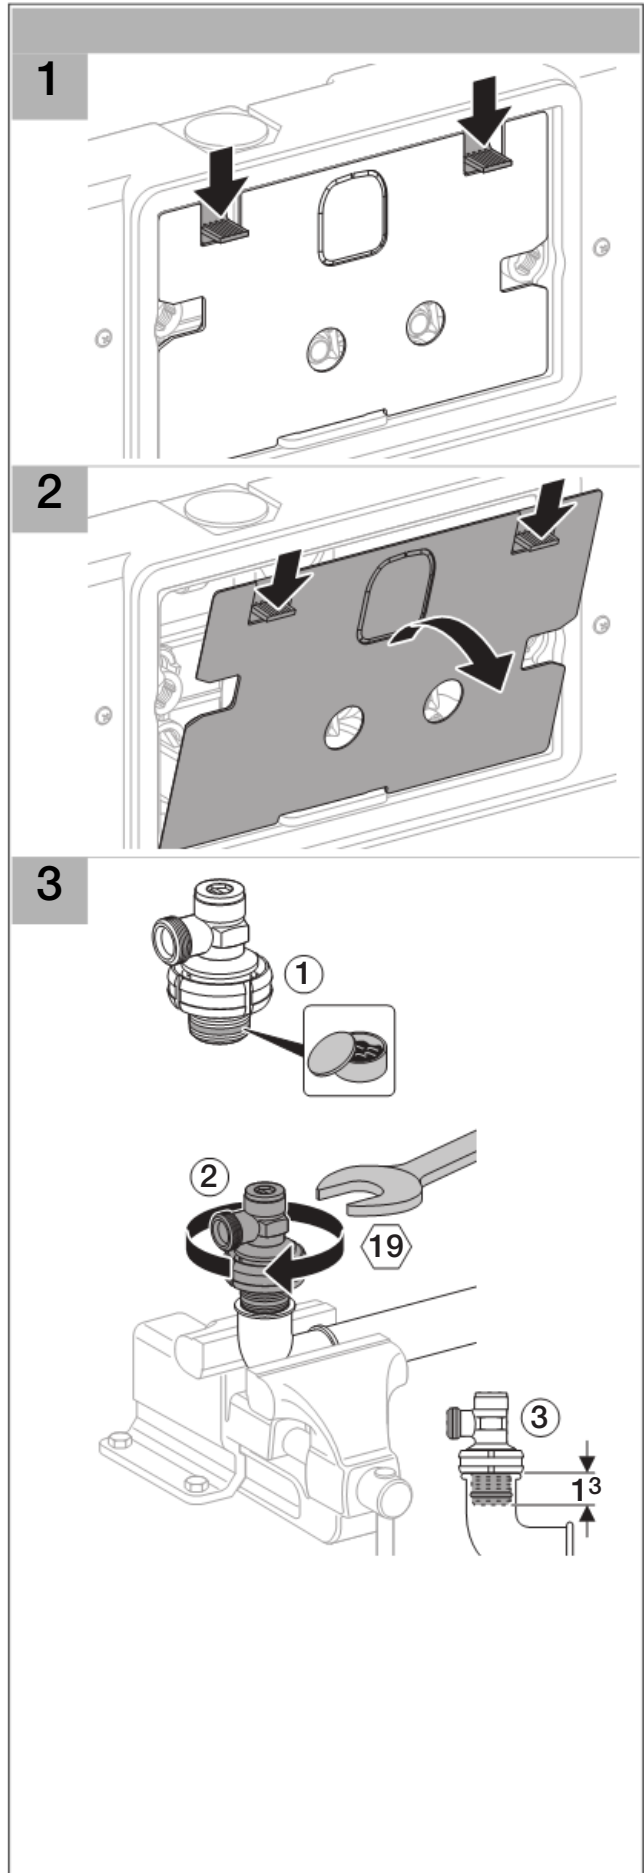

Installation

Geberit International AG
Schachenstrasse 77
CH-8645 Jona

dokumentation@geberit.com

→ www.geberit.com