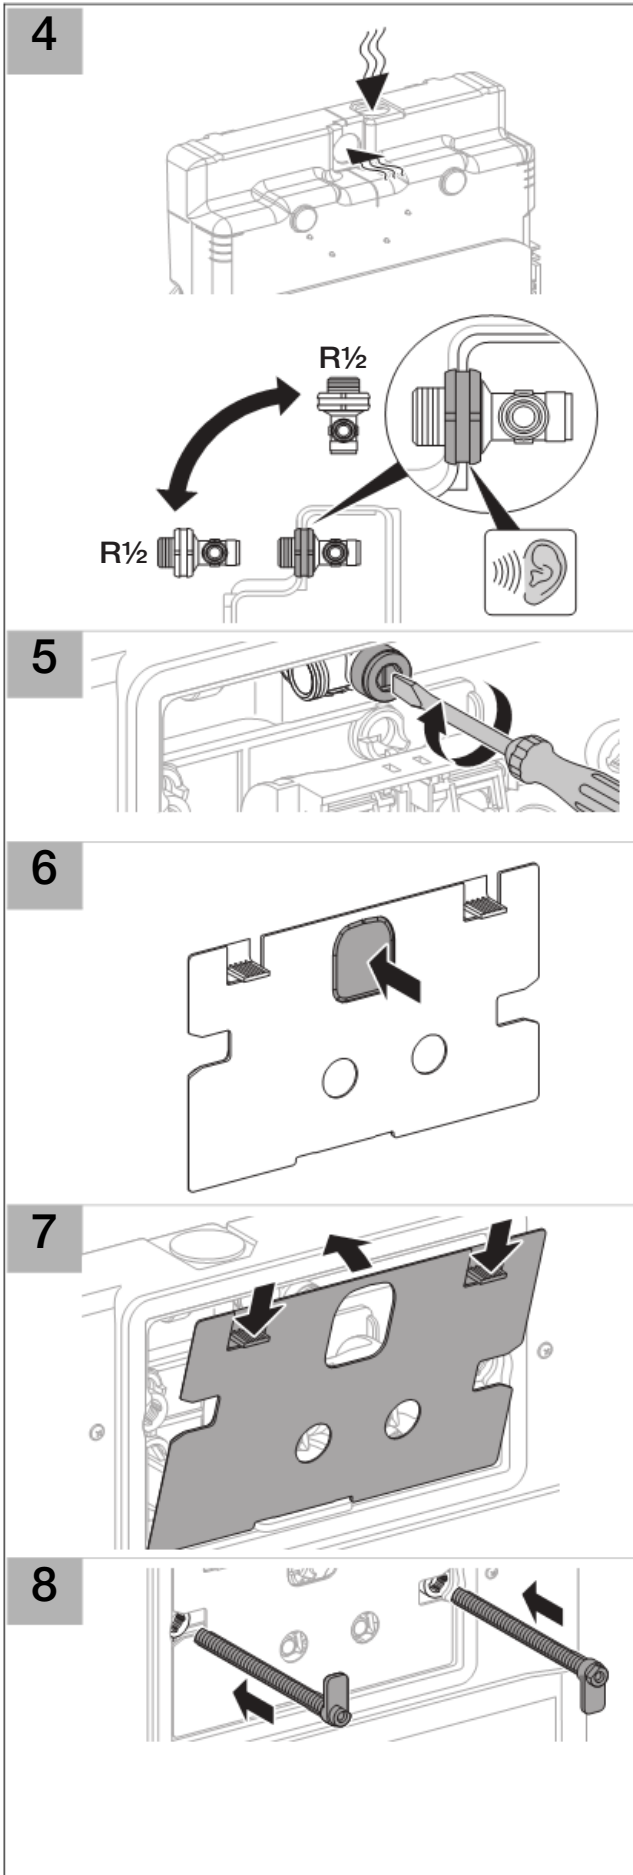

Installation

Geberit International AG
Schachenstrasse 77
CH-8645 Jona

dokumentation@geberit.com

→ www.geberit.com