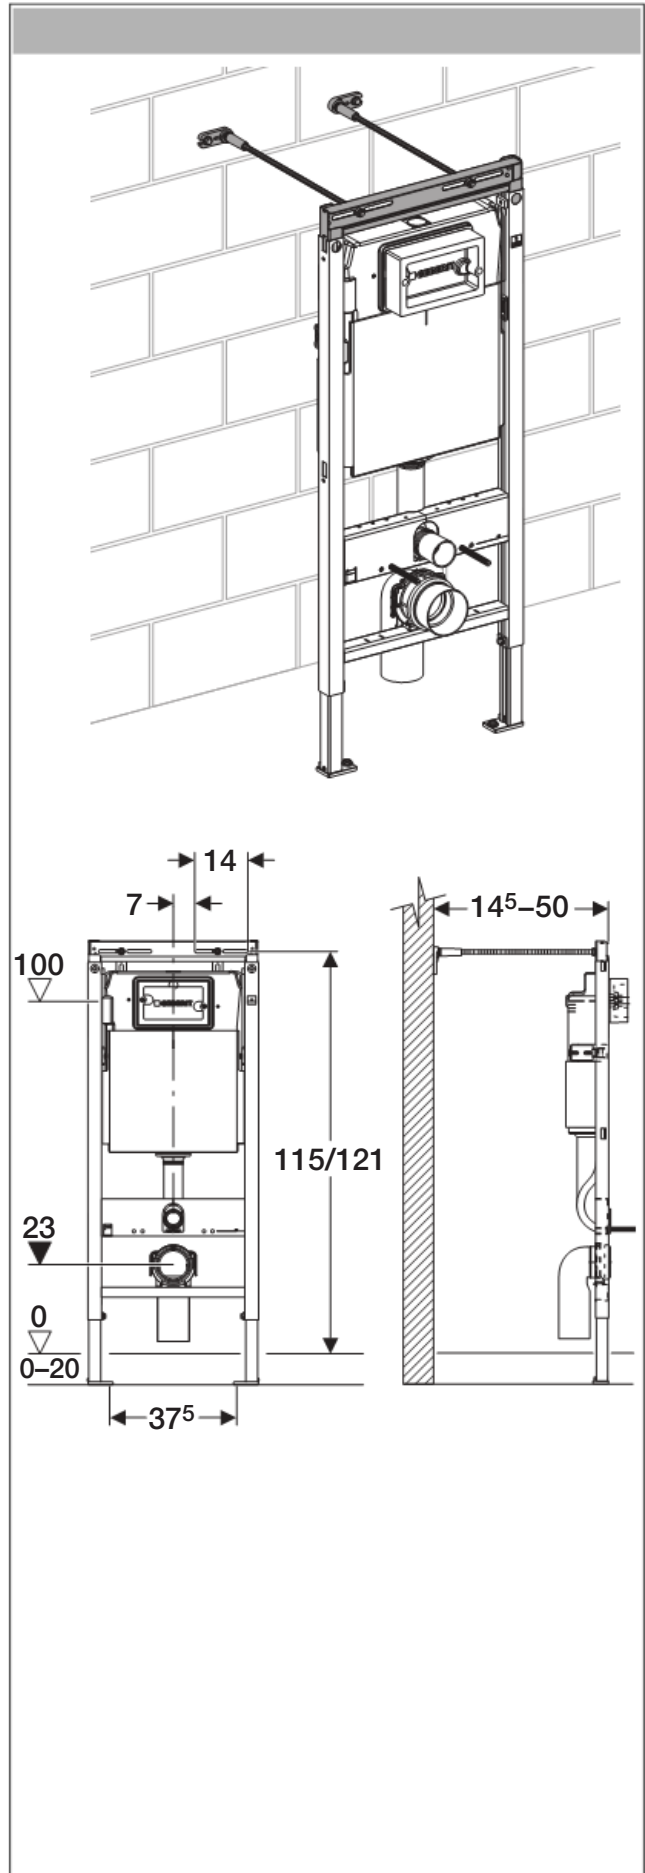

Installation

Geberit International AG
Schachenstrasse 77
CH-8645 Jona

dokumentation@geberit.com

→ www.geberit.com