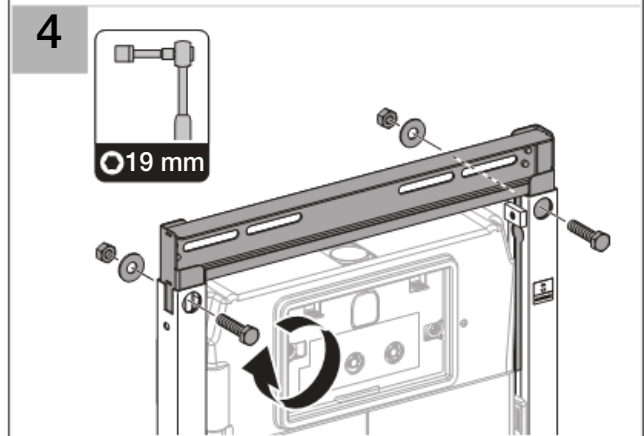

Installation

Geberit International AG
Schachenstrasse 77
CH-8645 Jona

dokumentation@geberit.com

→ www.geberit.com