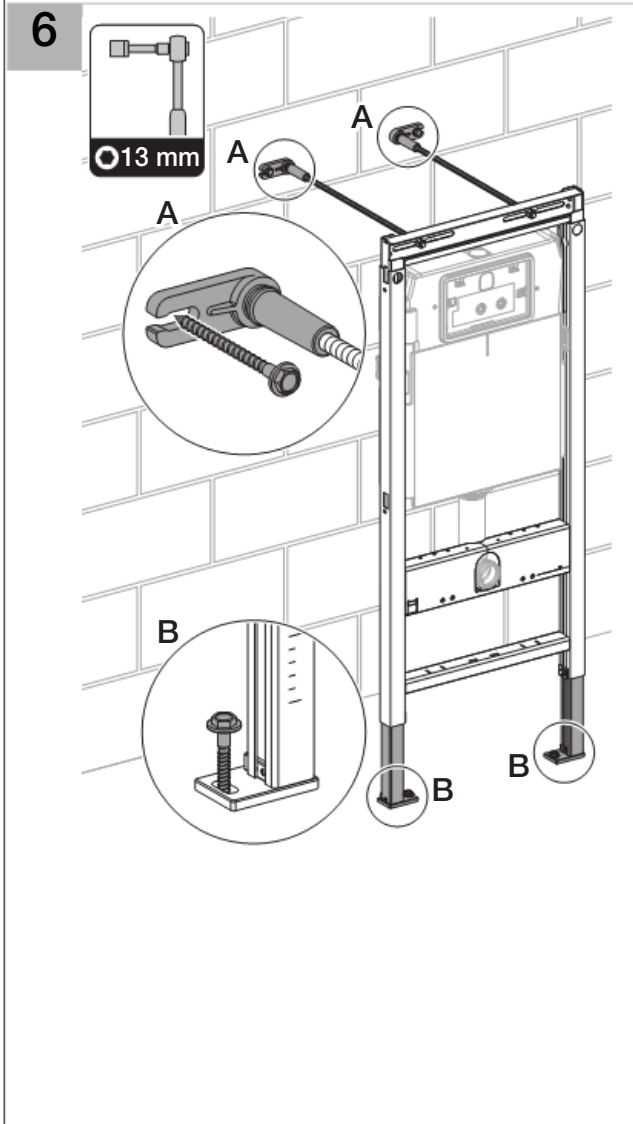

Installation

Geberit International AG
Schachenstrasse 77
CH-8645 Jona

dokumentation@geberit.com

→ www.geberit.com