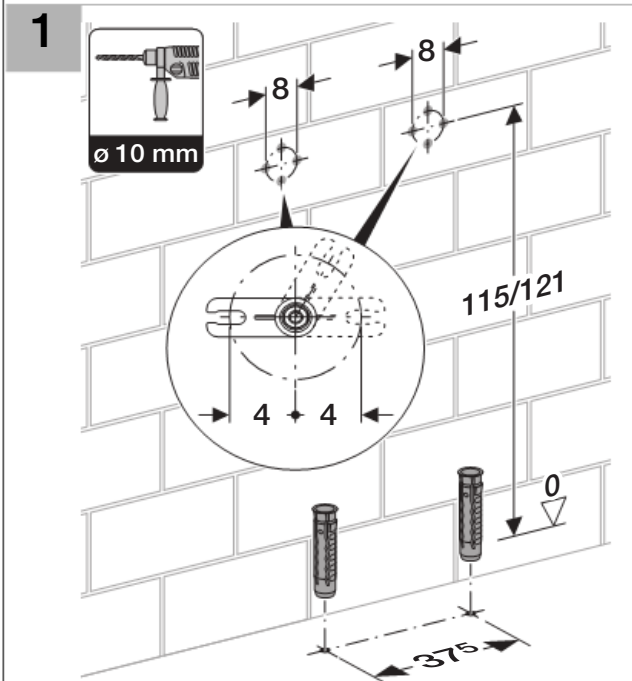

Installation

Geberit International AG
Schachenstrasse 77
CH-8645 Jona

dokumentation@geberit.com

→ www.geberit.com