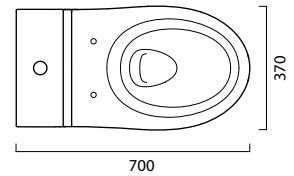

VELIS 70 WC MONOBLOCCO SIFONICO

CATALANO
THE ESSENCE OF CERAMICS

cod. 1MPVSJ00

Wc monoblocco 3-6 lt. scarico a terra tramite curva tecnica.
Close-Coupled wc syphonic 3-6 lt. With floor outlet by a pipe fitting.

1CMVSJ00
Cassetta in ceramica con coperchio.
Ceramic cistern with lid.

EN 997 – CL1 – 5/4 + CL2

cod. 5BAVSJ00
Batteria di scarico con dispositivo dual flush 3-6 lt.
Flushing battery with dual-flush device 3-6 lt.