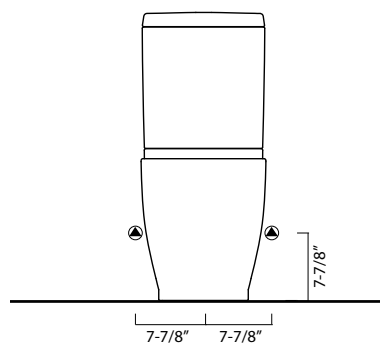

cod. 1MPVSJ00

Wc monoblocco 3-6 lt. scarico a terra tramite curva tecnica.
Close-Coupled wc syphonic 3-6 lt. With floor outlet by a pipe fitting.

1CMVSJ00
Cassetta in ceramica con coperchio.
Ceramic cistern with lid.

EN 997 – CL1 – 5/4 + CL2

cod. 5BAVSJ00
Batteria di scarico con dispositivo dual flush 3-6 lt.
Flushing battery with dual-flush device 3-6 lt.

cod. 5CUMVS00
Curva di raccordo per scarico a pavimento.
Connection elbow for floor outlet pipe.

cod. 5V57STF000
Sedile soft-close in resina inalterabile.
Soft-close Seat-cover made of unalterable resin.