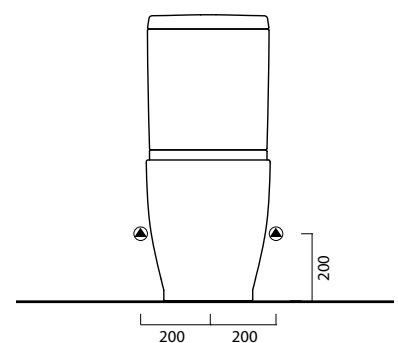

cod. 1MPVSJ00

Wc monoblocco 3-6 lt. scarico a terra tramite curva tecnica.
Close-Coupled wc syphonic 3-6 lt. With floor outlet by a pipe fitting.

1CMVSJ00
Cassetta in ceramica con coperchio.
Ceramic cistern with lid.

EN 997 – CL1 – 5/4 + CL2

cod. 5BAVSJ00
Batteria di scarico con dispositivo dual flush 3-6 lt.
Flushing battery with dual-flush device 3-6 lt.

cod. 5CUMVS00
Curva di raccordo per scarico a pavimento.
Connection elbow for floor outlet pipe.

cod. 5V57STF000
Sedile soft-close in resina inalterabile.
Soft-close Seat-cover made of unalterable resin.