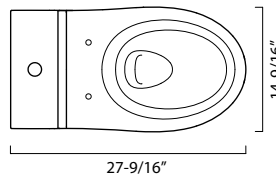

VELIS 70 WC MONOBLOCCO SIFONICO

CATALANO
THE ESSENCE OF CERAMICS

cod. 1MPVSJ00

Wc monoblocco 3-6 lt. scarico a terra tramite curva tecnica.
Close-Coupled wc syphonic 3-6 lt. With floor outlet by a pipe fitting.

1CMVSJ00
Cassetta in ceramica con coperchio.
Ceramic cistern with lid.

EN 997 – CL1 – 5/4 + CL2

cod. 5BAVSJ00
Batteria di scarico con dispositivo dual flush 3-6 lt.
Flushing battery with dual-flush device 3-6 lt.