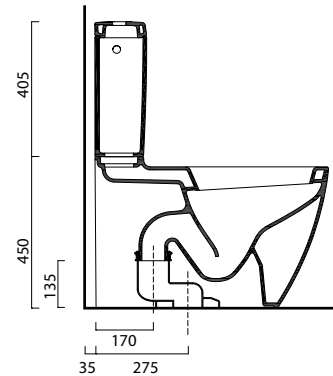

VELIS 70 WC MONOBLOCCO SIFONICO

CATALANO
THE ESSENCE OF CERAMICS

cod. 1MPVSJ00

Wc monoblocco 3-6 lt. scarico a terra tramite curva tecnica.
Close-Coupled wc syphonic 3-6 lt. With floor outlet by a pipe fitting.

1CMVSJ00
Cassetta in ceramica con coperchio.
Ceramic cistern with lid.

EN 997 – CL1 – 5/4 + CL2

cod. 5BAVSJ00
Batteria di scarico con dispositivo dual flush 3-6 lt.
Flushing battery with dual-flush device 3-6 lt.

cod. 5CUMVS00
Curva di raccordo per scarico a pavimento.
Connection elbow for floor outlet pipe.

cod. 5V57STF000
Sedile soft-close in resina inalterabile.
Soft-close Seat-cover made of unalterable resin.

▲ ENTRATA DELL'ACQUA - WATER INLET - WASSEREINLAUF
ENTRÉE DE L'EAU - ENTRADA DEL AGUA - ПОДВОД ВОДЫ

▲ ENTRATA DELL'ACQUA - WATER INLET - WASSEREINLAUF
ENTRÉE DE L'EAU - ENTRADA DEL AGUA - ПОДВОД ВОДЫ