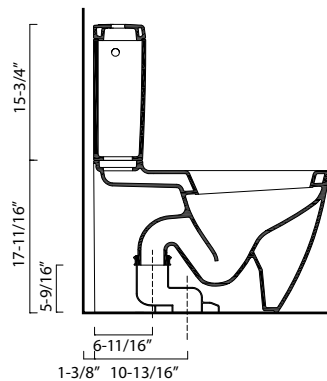

VELIS 70 WC MONOBLOCCO SIFONICO

CATALANO
THE ESSENCE OF CERAMICS

cod. 1MPVSJ00

Wc monoblocco 3-6 lt. scarico a terra tramite curva tecnica.
Close-Coupled wc syphonic 3-6 lt. With floor outlet by a pipe fitting.

1CMVSJ00
Cassetta in ceramica con coperchio.
Ceramic cistern with lid.

EN 997 – CL1 – 5/4 + CL2

cod. 5BAVSJ00
Batteria di scarico con dispositivo dual flush 3-6 lt.
Flushing battery with dual-flush device 3-6 lt.

cod. 5CUMVS00
Curva di raccordo per scarico a pavimento.
Connection elbow for floor outlet pipe.

cod. 5V57STF000
Sedile soft-close in resina inalterabile.
Soft-close Seat-cover made of unalterable resin.