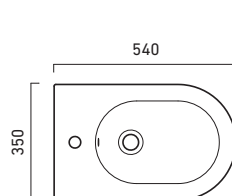

# SFERA 54

cod. 1BSF5400

cod. 1VSF5400

**Bidet sospeso monoforo.**  
Wall-hung single-hole bidet.  
Einloch-Hängebidet.

EN 14528 – CL20

**Wc sospeso 4,5 lt.**  
Wall-hung WC 4,5 lt flush.  
Wand-wc. 4,5 Liter.

EN 997 – CL1 – 5/4 + CL2

**5SCSTP00**  
**Sedile soft-close plus in resina inalterabile.**  
Soft-close Seat-cover Plus made of unalterable resin.  
WC-Sitz SoftClose plus aus beständigem Harz.

**5SCSTF00**  
**Sedile soft-close in resina inalterabile.**  
Soft-close Seat-cover made of unalterable resin.  
WC-Sitz SoftClose aus beständigem Harz.