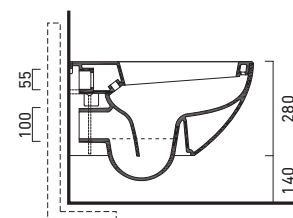

# SFERA 54

cod. 1BSF5400

cod. 1VSF5400

**Bidet sospeso monoforo.**  
Wall-hung single-hole bidet.  
Einloch-Hängebidet.

EN 14528 – CL20

**Wc sospeso 4,5 lt.**  
Wall-hung WC 4,5 lt flush.  
Wand-wc. 4,5 Liter.

EN 997 – CL1 – 5/4 + CL2

**5SCSTP00**  
**Sedile soft-close plus in resina inalterabile.**  
Soft-close Seat-cover Plus made of unalterable resin.  
WC-Sitz SoftClose plus aus beständigem Harz.

**5SCSTF00**  
**Sedile soft-close in resina inalterabile.**  
Soft-close Seat-cover made of unalterable resin.  
WC-Sitz SoftClose aus beständigem Harz.

**5SCST00**  
**Sedile in resina inalterabile.**  
Seat-cover made of unalterable resin.  
WC-Sitz aus beständigem Harz.