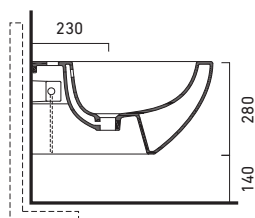

# SFERA 54

cod. 1BSF5400

cod. 1VSF5400

**Bidet sospeso monoforo.**  
Wall-hung single-hole bidet.  
Einloch-Hängebidet.

EN 14528 – CL20

**Wc sospeso 4,5 lt.**  
Wall-hung WC 4,5 lt flush.  
Wand-wc. 4,5 Liter.

EN 997 – CL1 – 5/4 + CL2

**5SCSTP00**  
**Sedile soft-close plus in resina inalterabile.**  
Soft-close Seat-cover Plus made of unalterable resin.  
WC-Sitz SoftClose plus aus beständigem Harz.

**5SCSTF00**  
**Sedile soft-close in resina inalterabile.**  
Soft-close Seat-cover made of unalterable resin.  
WC-Sitz SoftClose aus beständigem Harz.