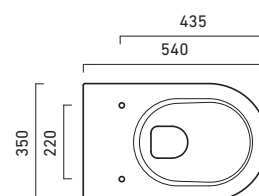

# SFERA 54

cod. 1BSF5400

cod. 1VSF5400

**Bidet sospeso monoforo.**  
Wall-hung single-hole bidet.  
Einloch-Hängebidet.

EN 14528 – CL20

**Wc sospeso 4,5 lt.**  
Wall-hung WC 4,5 lt flush.  
Wand-wc. 4,5 Liter.

EN 997 – CL1 – 5/4 + CL2

**5SCSTP00**  
**Sedile soft-close plus in resina inalterabile.**  
Soft-close Seat-cover Plus made of unalterable resin.  
WC-Sitz SoftClose plus aus beständigem Harz.

**5SCSTF00**  
**Sedile soft-close in resina inalterabile.**  
Soft-close Seat-cover made of unalterable resin.  
WC-Sitz SoftClose aus beständigem Harz.

**5SCST00**  
**Sedile in resina inalterabile.**  
Seat-cover made of unalterable resin.  
WC-Sitz aus beständigem Harz.