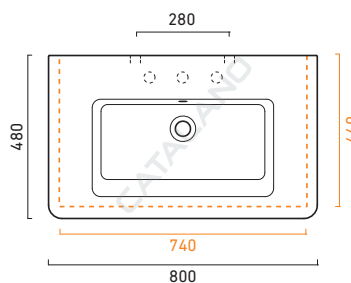

* COLONNA - PEDESTAL - SÄULE - COLONNE 820

**SEMICOLONNA - HALF-PEDESTAL - HALBSÄULE - DEMI-COLONNE 100