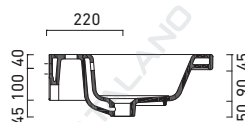

* COLONNA - PEDESTAL - SÄULE - COLONNE 820

**SEMICOLONNA - HALF-PEDESTAL - HALBSÄULE - DEMI-COLONNE 100