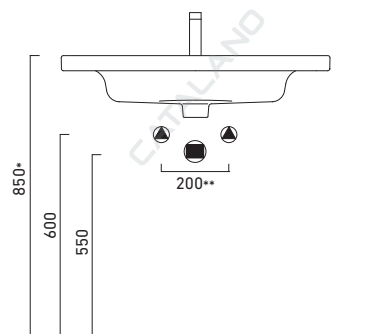

NEW LIGHT 80

CATALANO
THE ESSENCE OF CERAMICS

cod. 180LI4800

Installazione sospesa, semincasso o su colonna.

Suitable for wall-hung, semi inset.
Installation hängend oder halbeingebaut.

EN 14688 – CL20

5P80LI00

Portasciugamani in ottone cromato.

Chrome-brass towel rail.

Handtuchstange aus verchromtem Messing.

4COP000

Colonna in ceramica.

Ceramic pedestal.

Keramikstandsäule.

4SCP000

Semicolonna

Half-pedestal

Halbsäule

* COLONNA - PEDESTAL - SÄULE - COLONNE 820

**SEMICOLONNA - HALF-PEDESTAL - HALBSÄULE - DEMI-COLONNE 100